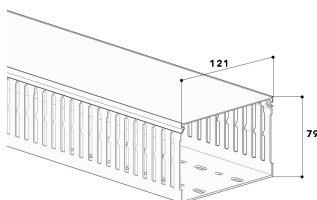

VK 80/120

Verdrahtungskanal 80/120 (H x B)

Produktbeschreibung

Verdrahtungskanal zum Einbau in Schaltschränke. Unterteil mit geschlitzten Seitenwänden und mit zweireihiger Bodenlochung, übergreifendes Oberteil mit einer durchgehenden Beschriftungskante. Die Seitenstege lassen sich werkzeuglos ausbrechen, mit Hilfe einer Ausklinkzange können die Seitenstege bis zum Boden ausgebrochen werden.

Stammdaten

Artikel-Nr.	N1681
Artikelgruppe	1010 Kunststoffkanalsysteme
Verpackungseinheit	16 m
EAN-Code	4018475238800
Zolltarif-Nr.	39259020

Technische Daten

Gewicht:	1,03 kg
Höhe:	79 mm
Breite:	121 mm
Länge:	2000 mm
Material:	Kunststoff
Farbe:	steingrau
RAL:	7030
Breite Oberteile:	120 mm
Bodenlochung:	Ja
Ausführung Seitenwand:	geschlitzt
Montage:	schraubbar
Zusatzinformationen:	Unter- und Oberteil