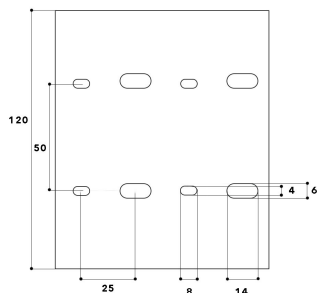

VK 80/120

Verdrahtungskanal 80/120 (H x B)

Produktbeschreibung

Verdrahtungskanal zum Einbau in Schaltschränke. Unterteil mit geschlitzten Seitenwänden und mit zweireihiger Bodenlochung, übergreifendes Oberteil mit einer durchgehenden Beschriftungskante. Die Seitenstege lassen sich werkzeuglos ausbrechen, mit Hilfe einer Ausklinkzange können die Seitenstege bis zum Boden ausgebrochen werden.

Stammdaten

Artikel-Nr.	N1681
Artikelgruppe	1010 Kunststoffkanalsysteme
Verpackungseinheit	16 m
EAN-Code	4018475238800
Zolltarif-Nr.	39259020

Technische Daten

Gewicht:	1,03 kg
Höhe:	79 mm
Breite:	121 mm
Länge:	2000 mm
Material:	Kunststoff
Farbe:	steingrau
RAL:	7030
Breite Oberteile:	120 mm
Bodenlochung:	Ja
Ausführung Seitenwand:	geschlitzt
Montage:	schraubbar
Zusatzinformationen:	Unter- und Oberteil