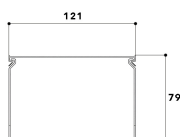

VK 80/120

Verdrahtungskanal 80/120 (H x B)

Produktbeschreibung

Verdrahtungskanal zum Einbau in Schaltschränke. Unterteil mit geschlitzten Seitenwänden und mit zweireihiger Bodenlochung, übergreifendes Oberteil mit einer durchgehenden Beschriftungskante. Die Seitenstege lassen sich werkzeuglos ausbrechen, mit Hilfe einer Ausklinkzange können die Seitenstege bis zum Boden ausgebrochen werden.

Stammdaten

Artikel-Nr.	N1681
Artikelgruppe	1010 Kunststoffkanalsysteme
Verpackungseinheit	16 m
EAN-Code	4018475238800
Zolltarif-Nr.	39259020

Technische Daten

Gewicht:	1,03 kg
Höhe:	79 mm
Breite:	121 mm
Länge:	2000 mm
Material:	Kunststoff
Farbe:	steingrau
RAL:	7030
Breite Oberteile:	120 mm
Bodenlochung:	Ja
Ausführung Seitenwand:	geschlitzt
Montage:	schraubbar
Zusatzinformationen:	Unter- und Oberteil