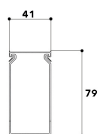

VK 80/ 40

Verdrahtungskanal 80/40 (H x B)

Produktbeschreibung

Verdrahtungskanal zum Einbau in Schaltschränken. Unterteil mit geschlitzten Seitenwänden und mit zweireihiger Bodenlochung, übergreifendes Oberteil mit einer durchgehenden Beschriftungskante. Die Seitenstege lassen sich werkzeuglos ausbrechen, mit Hilfe einer Ausklinkzange können die Seitenstege bis zum Boden ausgebrochen werden.

Stammdaten

Artikel-Nr.	N1677
Artikelgruppe	1010 Kunststoffkanalsysteme
Verpackungseinheit	28 m
EAN-Code	4018475238503
Zolltarif-Nr.	39259020

Technische Daten

Gewicht:	0,56 kg
Höhe:	79 mm
Breite:	41 mm
Länge:	2000 mm
Material:	Kunststoff
Farbe:	steingrau
RAL:	7030
Breite Oberteile:	40 mm
Bodenlochung:	Ja
Ausführung Seitenwand:	geschlitzt
Montage:	schraubbar
Zusatzinformationen:	Unter- und Oberteil