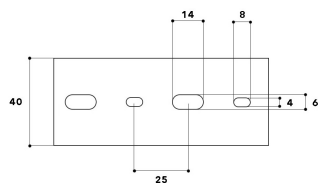

VK 80/ 40

Verdrahtungskanal 80/40 (H x B)

Produktbeschreibung

Verdrahtungskanal zum Einbau in Schaltschränken. Unterteil mit geschlitzten Seitenwänden und mit zweireihiger Bodenlochung, übergreifendes Oberteil mit einer durchgehenden Beschriftungskante. Die Seitenstege lassen sich werkzeuglos ausbrechen, mit Hilfe einer Ausklinkzange können die Seitenstege bis zum Boden ausgebrochen werden.

Stammdaten

Artikel-Nr.	N1677
Artikelgruppe	1010 Kunststoffkanalsysteme
Verpackungseinheit	28 m
EAN-Code	4018475238503
Zolltarif-Nr.	39259020

Technische Daten

Gewicht:	0,56 kg
Höhe:	79 mm
Breite:	41 mm
Länge:	2000 mm
Material:	Kunststoff
Farbe:	steingrau
RAL:	7030
Breite Oberteile:	40 mm
Bodenlochung:	Ja
Ausführung Seitenwand:	geschlitzt
Montage:	schraubbar
Zusatzinformationen:	Unter- und Oberteil