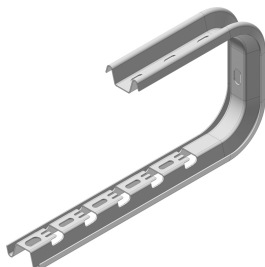

COMEGACLU170.300

C-Bügel mit Klips H=170 B=300 50 daN sendzimir verzinkt

Produktbeschreibung

C-Bügel mit Klips für Deckenmontage oder mittels Gewindestange M8/M10. Befestigung der Kabelbahn mittels VM6.20 (2 Stk./Bügel).

Stammdaten

Artikel-Nr.	E81238
Artikelgruppe	1080 Kabeltragsysteme
Verpackungseinheit	6 Stk
EAN-Code	5420013094295
Zolltarif-Nr.	73089059

Technische Daten

Gewicht:	0,7 kg
Höhe:	175 mm
Breite:	51 mm
Länge:	344 mm
Material:	Stahl
max. Tragfähigkeit:	50 daN
Oberfläche:	sendzimirverzinkt
Montage:	schraubbar
Zusatzinformationen:	C-Bügel mit Klips COMEGACLU optional erhältlich in den Ausführungen Tauchfeuerverzinkt und Polyester-Pulverbeschichtung.