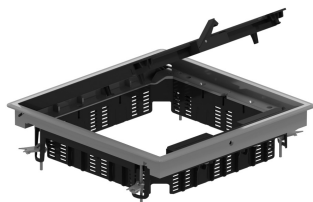

KDVKK3.5-9011

Klappdeckel Kunststoff quadratisch Teppichrand schwarz RAL 9011

Produktbeschreibung

Klappdeckelsatz quadratisch mit Teppichrand zur Verwendung der NEO Unterflurdose als Gerätedose. Geeignet für textile- und Kunststoff-Bodenbeläge.

Stammdaten

Artikel-Nr.	E6279
Artikelgruppe	1060 NEO Unterflursysteme
Verpackungseinheit	1 Stk
EAN-Code	5420013084937
Zolltarif-Nr.	39269097

Technische Daten

Gewicht:	2,2 kg
Höhe:	68 mm
Breite:	287 mm
Länge:	287 mm
Breite Ausschnitt:	270 mm
Länge Ausschnitt:	270 mm
Material:	Polypropylen
Farbe:	schwarz
RAL:	9011
halogenfrei:	Ja
Bodenbelag Aussparung:	5 mm
Anzahl Gerätebecher/Geräteträger:	3
Ausführung Rand:	Teppichrand
max. Punktlast:	150 daN
max. Flächenlast:	200 daN
Montage:	schraubbar
Schutzart:	IP 20