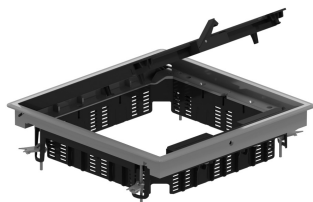

KDVKK3.5-7011

Klappdeckel Kunststoff Teppichrand grau RAL 7011

Produktbeschreibung

Klappdeckelsatz quadratisch mit Teppichrand zur Verwendung der NEO Unterflurdose als Gerätedose. Geeignet für textile- und Kunststoff-Bodenbeläge.

Stammdaten

Artikel-Nr.	E6270
Artikelgruppe	1060 NEO Unterflursysteme
Verpackungseinheit	6 Stk
EAN-Code	5420013079193
Zolltarif-Nr.	39269097

Technische Daten

Gewicht:	2,2 kg
Höhe:	68 mm
Breite:	287 mm
Länge:	287 mm
Breite Ausschnitt:	270 mm
Länge Ausschnitt:	270 mm
Material:	Polypropylen
Farbe:	grau
RAL:	7011
halogenfrei:	Ja
Bodenbelag Aussparung:	5 mm
Anzahl Gerätebecher/Geräteträger:	3
Ausführung Rand:	Teppichrand
max. Punktlast:	150 daN
max. Flächenlast:	200 daN
Montage:	schraubbar
Schutzart:	IP 20