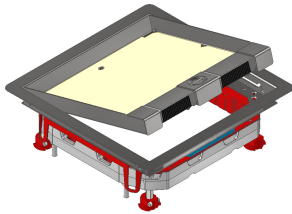

KDVIRKI3

Klappdeckel Edelstahl quadratisch Teppichrand Kabelauslass Edelstahl

Produktbeschreibung

Klappdeckelsatz quadratisch mit Teppichrand zur Verwendung der NEO Unterflurdose als Gerätedose. Geeignet für Hartbodenbeläge wie Fliesen, Parkett, Laminat usw.

Stammdaten

Artikel-Nr.	E6257
Artikelgruppe	1060 NEO Unterflursysteme
Verpackungseinheit	1 Stk
EAN-Code	5420013079148
Zolltarif-Nr.	73089059

Technische Daten

Gewicht:	2,9 kg
Höhe:	75 mm
Breite:	307 mm
Länge:	307 mm
Breite Ausschnitt:	270 mm
Länge Ausschnitt:	270 mm
Material:	Edelstahl V2A
Bodenbelag Aussparung:	26 mm
Anzahl Gerätebecher/Geräteträger:	3
Ausführung Rand:	Teppichrand
max. Punktlast:	200 daN
max. Flächenlast:	300 daN
Montage:	schraubbar
Schutzart:	IP 20