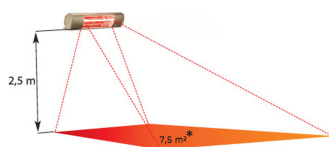

Strahlungsbereich AQUA 1,5 kW