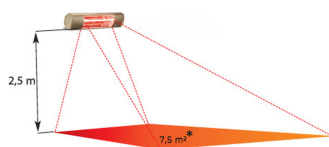

Strahlungsbereich AQUA 1,5 kW

Produktbeschreibung

Hochwertiger einröhriger Infrarot-Heizstrahler Aqua für Wand- oder Deckenmontage zur zielgerichteten Beheizung von Außenbereichen wie Terrassen, Balkonen, Wintergärten, Raucherbereichen oder Marktständen. Die optimale Anbringungshöhe liegt bei 2,5 m, wodurch eine Fläche von ca. 7,5 m² beheizt werden kann.

Stammdaten

Artikel-Nr.	E35726
Artikelgruppe	3360 Infrarot Heizstrahler
Verpackungseinheit	1 Stk
EAN-Code	9008773075387
Zolltarif-Nr.	85162999

Technische Daten

Gewicht:	2,6 kg
Höhe:	116 mm
Länge:	535 mm
Tiefe:	120 mm
Material:	Aluminium
Farbe:	schwarz
Oberfläche:	pulverbeschichtet
Montage:	überdachter Außenbereich
Nennspannung:	230 Volt
Gesamtleistung:	1500 Watt
max. Strom:	6 Ampere
Schutzart:	IP 55
Anschlussleitung Länge:	2000 mm
Leiterquerschnitt:	3 x 1,5 mm²

Zusatzinformationen:

- Anschlussleitung mit Schukostecker
- Infrarot-Heizstrahler können nicht zur Beheizung von Wohnräumen verwendet werden (= keine klassische Wohnraumheizung).
- Ein wichtiger Sicherheitsfaktor, der vor der Installation berücksichtigt werden muss, ist der Abstand zu brennbaren Gegenständen. Dieser ist definiert als der Mindestabstand, der zwischen der angegebenen Oberfläche und dem brennbaren Gegenstand bestehen muss.
- Das Installationshandbuch sowie die nationalen, staatlichen und lokalen Vorschriften sind zu