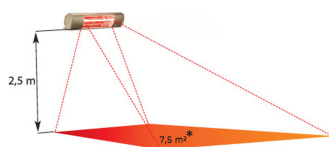

Strahlungsbereich AQUA 1,5 kW

Produktbeschreibung

Hochwertiger einröhriger Infrarot-Heizstrahler Aqua für Wand- oder Deckenmontage zur zielgerichteten Beheizung von Außenbereichen wie Terrassen, Balkonen, Wintergärten, Raucherbereichen oder Marktständen. Die optimale Anbringungshöhe liegt bei 2,5 m, wodurch eine Fläche von ca. 7,5 m² beheizt werden kann.

Stammdaten

Artikel-Nr.	E35725
Artikelgruppe	3360 Infrarot Heizstrahler
Verpackungseinheit	1 Stk
EAN-Code	9008773075370
Zolltarif-Nr.	85162999

Technische Daten

Gewicht:	2,6 kg
Höhe:	116 mm
Länge:	535 mm
Tiefe:	120 mm
Material:	Aluminium
Farbe:	weiß
Oberfläche:	pulverbeschichtet
Montage:	überdachter Außenbereich
Nennspannung:	230 Volt
Gesamtleistung:	1500 Watt
max. Strom:	6 Ampere
Schutzart:	IP 55
Anschlussleitung Länge:	2000 mm
Leiterquerschnitt:	3 x 1,5 mm²

Zusatzinformationen:	• Anschlussleitung mit Schukostecker • Infrarot-Heizstrahler können nicht zur Beheizung von Wohnräumen verwendet werden (= keine klassische Wohnraumheizung). • Ein wichtiger Sicherheitsfaktor, der vor der Installation berücksichtigt werden muss, ist der Abstand zu brennbaren Gegenständen. Dieser ist definiert als der Mindestabstand, der zwischen der angegebenen Oberfläche und dem brennbaren Gegenstand bestehen muss. • Das Installationshandbuch sowie die nationalen, staatlichen und lokalen Vorschriften sind zu