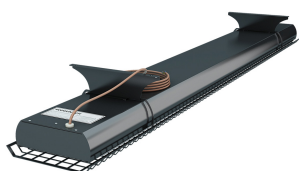

CH 600

Kirchenbank Heizelement 600 W

Produktbeschreibung

Speziell entwickelt zur Beheizung von Kirchenbänken. Das Heizelement wird unter der Sitzfläche montiert und sorgt so für wohlige Wärme.

Stammdaten

Artikel-Nr.	E35671
Artikelgruppe	3350 Infrarot Heizpaneele
Verpackungseinheit	1 Stk
EAN-Code	9008773075738
Zolltarif-Nr.	85162999

Technische Daten

Gewicht:	6,5 kg
Breite:	155 mm
Länge:	1596 mm
Tiefe:	115 mm
Material:	Stahl
Farbe:	schwarz
RAL:	9005
Montage:	schraubbar
Nennspannung:	230 Volt
Gesamtleistung:	600 Watt
max. Strom:	2 Ampere
Schutzart:	IP 44
Anschlussleitung Länge:	1000 mm
Leiterquerschnitt:	3 x 0,75 mm ²