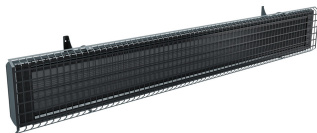

CH 400

Kirchenbank Heizelement 400 W

Produktbeschreibung

Speziell entwickelt zur Beheizung von Kirchenbänken. Das Heizelement wird unter der Sitzfläche montiert und sorgt so für wohlige Wärme.

Stammdaten

Artikel-Nr.	E35670
Artikelgruppe	3350 Infrarot Heizpaneele
Verpackungseinheit	1 Stk
EAN-Code	9008773075721
Zolltarif-Nr.	85162999

Technische Daten

Gewicht:	4,3 kg
Breite:	155 mm
Länge:	1096 mm
Tiefe:	115 mm
Material:	Stahl
Farbe:	schwarz
RAL:	9005
Montage:	schraubbar
Nennspannung:	230 Volt
Gesamtleistung:	400 Watt
max. Strom:	1 Ampere
Schutzart:	IP 44
Anschlussleitung Länge:	1000 mm
Leiterquerschnitt:	3 x 0,75 mm ²