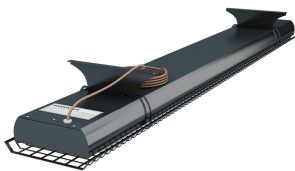

CH 400

Kirchenbank Heizelement 400 W

Produktbeschreibung

Speziell entwickelt zur Beheizung von Kirchenbänken. Das Heizelement wird unter der Sitzfläche montiert und sorgt so für wohlige Wärme.

Stammdaten

Artikel-Nr.	E35670
Artikelgruppe	3350 Infrarot Heizpaneele
Verpackungseinheit	1 Stk
EAN-Code	9008773075721
Zolltarif-Nr.	85162999

Technische Daten

Gewicht:	4,3 kg
Breite:	155 mm
Länge:	1096 mm
Tiefe:	115 mm
Material:	Stahl
Farbe:	schwarz
RAL:	9005
Montage:	schraubbar
Nennspannung:	230 Volt
Gesamtleistung:	400 Watt
max. Strom:	1 Ampere
Schutzart:	IP 44
Anschlussleitung Länge:	1000 mm
Leiterquerschnitt:	3 x 0,75 mm ²