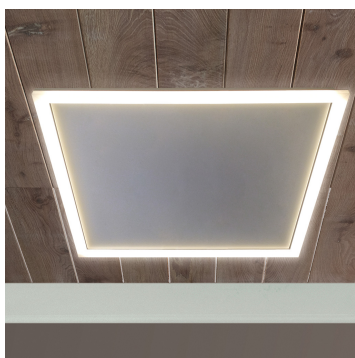

# IR-LIR-P-890

LED Lichtrahmen 65W für IR-P 890 ohne Dimmer

## Produktbeschreibung

Formschöner und hochwertiger Lichtrahmen zur Grundbeleuchtung von Wohnräumen. Die homogene Lichtverteilung und gleichmäßig ausgeleuchtete Ecken machen den Rahmen zu einem Blickfang und Designelement. Zudem schaffen die hohe Farbwiedergabe und Lichtausbeute eine behaglich beleuchtete Umgebung. Der LED Lichtrahmen kann für IR-Paneele der Serie Performance nachgerüstet werden. Der direkt auf dem Rahmen angebrachte Trafo ermöglicht eine einfache spätere Integration in die bestehende Verkabelung.

## Technische Daten

Gewicht:	2,032 kg
Breite:	650 mm
Länge:	1558 mm
Tiefe:	25 mm
Material:	Aluminium
Oberfläche:	eloxiert
Montage:	einhängbar
Nennspannung:	230 Volt
Gesamtleistung:	65 Watt
Schutzart:	IP 44
Anschlussleitung Länge:	1300 mm
Zusatzinformationen:	Anschlussleitung mit Schukostecker