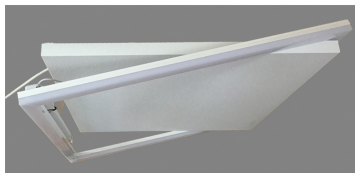

IR-LIR-P-450

LED Lichtrahmen 47W für IR-P 450 ohne Dimmer

Produktbeschreibung

Formschöner und hochwertiger Lichtrahmen zur Grundbeleuchtung von Wohnräumen. Die homogene Lichtverteilung und gleichmäßig ausgeleuchtete Ecken machen den Rahmen zu einem Blickfang und Designelement. Zudem schaffen die hohe Farbwiedergabe und Lichtausbeute eine behaglich beleuchtete Umgebung. Der LED Lichtrahmen kann für IR-Paneele der Serie Performance nachgerüstet werden. Der direkt auf dem Rahmen angebrachte Trafo ermöglicht eine einfache spätere Integration in die bestehende Verkabelung.

Stammdaten

Artikel-Nr.	E35662
Artikelgruppe	3350 Infrarot Heizpaneele
Verpackungseinheit	1 Stk
EAN-Code	9009377162039
Zolltarif-Nr.	94051190

Technische Daten

Gewicht:	1,572 kg
Breite:	650 mm
Länge:	950 mm
Tiefe:	25 mm
Material:	Aluminium
Oberfläche:	eloxiert
Montage:	einhängbar
Nennspannung:	230 Volt
Gesamtleistung:	47 Watt
Schutzart:	IP 44
Anschlussleitung Länge:	1300 mm
Zusatzinformationen:	Anschlussleitung mit Schukostecker