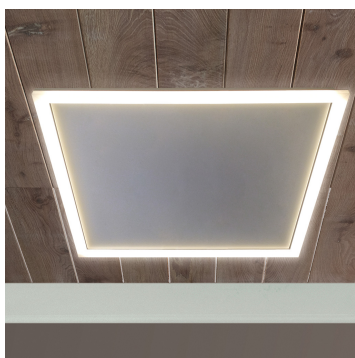

# IR-LIR-P-300

LED Lichtrahmen 38W für IR-P 300 ohne Dimmer

## Produktbeschreibung

Formschöner und hochwertiger Lichtrahmen zur Grundbeleuchtung von Wohnräumen. Die homogene Lichtverteilung und gleichmäßig ausgeleuchtete Ecken machen den Rahmen zu einem Blickfang und Designelement. Zudem schaffen die hohe Farbwiedergabe und Lichtausbeute eine behaglich beleuchtete Umgebung. Der LED Lichtrahmen kann für IR-Paneele der Serie Performance nachgerüstet werden. Der direkt auf dem Rahmen angebrachte Trafo ermöglicht eine einfache spätere Integration in die bestehende Verkabelung.

## Technische Daten

Gewicht:	1,355 kg
Breite:	650 mm
Länge:	650 mm
Tiefe:	25 mm
Material:	Aluminium
Oberfläche:	eloxiert
Montage:	einhängbar
Nennspannung:	230 Volt
Gesamtleistung:	38 Watt
Schutzart:	IP 44
Anschlussleitung Länge:	1300 mm
Zusatzinformationen:	Anschlussleitung mit Schukostecker