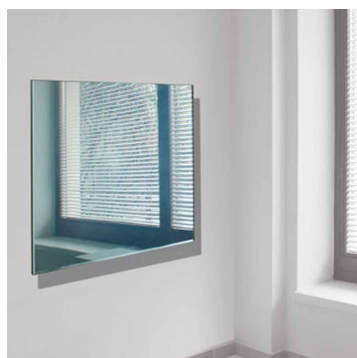

IR-GLAS GS 500 SPIEGEL

Spiegelheizpaneel 500 Watt ohne Rahmen

Produktbeschreibung

Spiegelheizpaneele ohne Rahmen erfreuen sich immer größerer Beliebtheit. Sie eignen sich bestens für Eingangsbereiche, Badezimmer oder repräsentative Räumlichkeiten. Geeignet für Wand- und Deckenmontage

Stammdaten

Artikel-Nr.	E35311
Artikelgruppe	3350 Infrarot Heizpaneele
Verpackungseinheit	1 Stk
EAN-Code	9008773083320
Zolltarif-Nr.	85162999

Technische Daten

Gewicht:	16,5 kg
Breite:	400 mm
Länge:	1200 mm
Tiefe:	39 mm
Material:	Stahl
Farbe:	Spiegel
Oberfläche:	Glas
Montage:	schraubbar
Nennspannung:	230 Volt
Gesamtleistung:	500 Watt
max. Strom:	2 Ampere
Schutzart:	IP 44
Anschlussleitung Länge:	1900 mm
Zusatzinformationen:	Anschlussleitung mit Schuko-Stecker