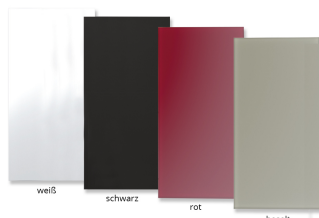

IR-GLAS GS 500 SW

Glasheizpaneel 500 Watt ohne Rahmen schwarz

Produktbeschreibung

Infrarot-Heizpaneele Glas GS sind ästhetisch ausgewogen und für exklusive Wohn- und Geschäftsräume konzipiert. Das edle Design aus rahmenlosem Glas unterstreicht das exklusive Ambiente seiner Umgebung. Durch gehärtetes Sicherheitsglas werden sehr hohe Infrarot-Emissionswerte erreicht. Rückseitig gedämmt eignet sich das Paneel als Voll- oder Zusatzheizung für alle repräsentativen Räumlichkeiten. Geeignet für Wand- und Deckenmontage.

Stammdaten

Artikel-Nr.	E35310
Artikelgruppe	3350 Infrarot Heizpaneele
Verpackungseinheit	1 Stk
EAN-Code	9008773083313
Zolltarif-Nr.	85162999

Technische Daten

Gewicht:	14,1 kg
Breite:	400 mm
Länge:	1200 mm
Tiefe:	39 mm
Material:	Stahl
Farbe:	schwarz
Oberfläche:	Glas
Montage:	schraubbar
Nennspannung:	230 Volt
Gesamtleistung:	500 Watt
max. Strom:	2 Ampere
Schutzart:	IP 44
Anschlussleitung Länge:	1900 mm
Zusatzinformationen:	Anschlussleitung mit Schuko-Stecker