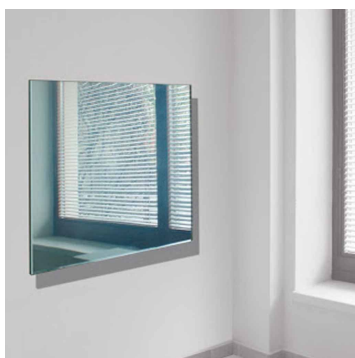

IR-GLAS GS 600 SPIEGEL

Spiegelheizpaneel 600 Watt ohne Alurahmen

Produktbeschreibung

Spiegelheizpaneele ohne Rahmen erfreuen sich immer größerer Beliebtheit. Sie eignen sich bestens für Eingangsbereiche, Badezimmer oder repräsentative Räumlichkeiten. Geeignet für Wand- und Deckenmontage

Stammdaten

Artikel-Nr.	E35305
Artikelgruppe	3350 Infrarot Heizpaneele
Verpackungseinheit	1 Stk
EAN-Code	9008773080329
Zolltarif-Nr.	85162999

Technische Daten

Gewicht:	18,9 kg
Breite:	585 mm
Länge:	1185 mm
Tiefe:	39 mm
Material:	Stahl
Farbe:	Spiegel
Oberfläche:	Glas
Montage:	schraubbar
Nennspannung:	230 Volt
Gesamtleistung:	600 Watt
max. Strom:	2 Ampere
Schutzart:	IP 44
Anschlussleitung Länge:	1900 mm
Zusatzinformationen:	Anschlussleitung mit Schuko-Stecker