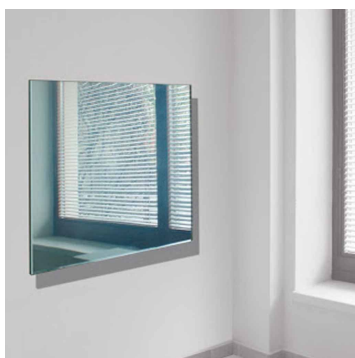

IR-GLAS GS 300 SPIEGEL

Spiegelheizpaneel 300 Watt ohne Rahmen

Produktbeschreibung

Spiegelheizpaneele ohne Rahmen erfreuen sich immer größerer Beliebtheit. Sie eignen sich bestens für Eingangsbereiche, Badezimmer oder repräsentative Räumlichkeiten. Geeignet für Wand- und Deckenmontage

Stammdaten

Artikel-Nr.	E35302
Artikelgruppe	3350 Infrarot Heizpaneele
Verpackungseinheit	1 Stk
EAN-Code	9008773080299
Zolltarif-Nr.	85162999

Technische Daten

Gewicht:	9,8 kg
Breite:	585 mm
Länge:	585 mm
Tiefe:	39 mm
Material:	Stahl
Farbe:	Spiegel
Oberfläche:	Glas
Montage:	schraubbar
Nennspannung:	230 Volt
Gesamtleistung:	300 Watt
max. Strom:	1 Ampere
Schutzart:	IP 44
Anschlussleitung Länge:	1900 mm
Zusatzinformationen:	Anschlussleitung mit Schuko-Stecker