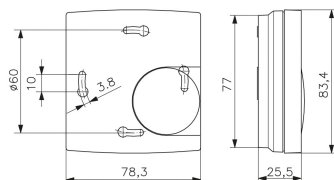

## Produktbeschreibung

Mechanischer Raumtemperaturregler Aufputz für max. 5 Stellantriebe. • Regelfunktion heizen: Schaltstrom 10 A • Regelfunktion kühlen: Schaltstrom 5A

## Stammdaten

Artikel-Nr.	E33305
Artikelgruppe	3330 Regelgeräte
Verpackungseinheit	1 Stk
EAN-Code	9008773040750
Zolltarif-Nr.	90321020

## Technische Daten

Gewicht:	0,1 kg
Höhe:	83 mm
Breite:	78 mm
Tiefe:	25 mm
Material:	Kunststoff
Farbe:	reinweiß
RAL:	9010
Fühler:	intern
Fühlerart:	Bimetall
Einstellung:	Drehsteller
Temperaturabsenkung:	max. 4K/h über Schaltuhr
Hysterese:	0,5 K
Montage:	Aufputz
Nennspannung:	230 Volt
max. Strom:	10 Ampere
Anschlussart:	Schraubklemmen
Schutzart:	IP 30
Schaltkontakt:	Bimetall Wechsler
Regeltemperatur:	+5 bis +30 °C