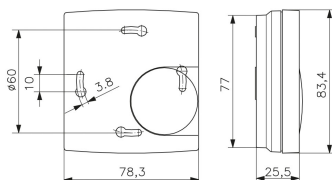

RTBSB-001.002

Raumtemperaturregler 230V/10A, 1 Oe, +5...+30°C, reinweiß

Produktbeschreibung

Mechanischer Raumtemperaturregler Aufputz für max. 10 Stellantriebe. •
Regelfunktion: heizen

Stammdaten

Artikel-Nr.	E33304
Artikelgruppe	3330 Regelgeräte
Verpackungseinheit	1 Stk
EAN-Code	9008773040743
Zolltarif-Nr.	90321020

Technische Daten

Gewicht:	0,1 kg
Höhe:	83 mm
Breite:	78 mm
Tiefe:	25 mm
Material:	Kunststoff
Farbe:	reinweiß
RAL:	9010
Fühler:	intern
Fühlerart:	Bimetall
Einstellung:	Drehsteller
Temperaturabsenkung:	max. 4K/h über Schaltuhr
Hysterese:	0,5 K
Montage:	Aufputz
Nennspannung:	230 Volt
max. Strom:	10 Ampere
Anschlussart:	Schraubklemmen
Schutzart:	IP 30
Schaltkontakt:	Bimetall Öffner
Regeltemperatur:	+5 bis +30 °C