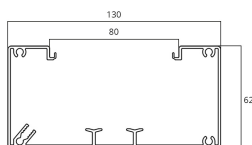

# BRA3 60/130/80/3000/CO

BRA3 Alu Unterteil H=62 B=130 natureloxiert

## Produktbeschreibung

Brüstungskanal-Unterteil aus Aluminium zur Leitungsverlegung direkt auf der Wand oder an Wandkonsolen. Kombination mit einem innenliegenden 80 mm Oberteil zum Geräteinbau von handelsüblichen Schalterprogrammen in Verbindung mit Geräteeinbaudosen oder M45 Einbaugeräten mit Hilfe von frontrastenden Adapterrahmen. Unterteil ohne Bodenlochung zwei Montageschienen für die Rastmontage einer Trennwand aus Kunststoff zur Separierung von Leitungen und Erdnungsnuten für den Potentialausgleich mittels Erdungskabel. Kupplungen als Montagehilfe und zur einfachen Verbindung von zwei Unterteilen sind zusätzlich als Zubehör erhältlich. Potentialausgleichs-, Erdungs-, Schall- und Brandschutz-Maßnahmen sind fachgerecht auszuführen.

## Stammdaten

Artikel-Nr.	E18371
Artikelgruppe	1030 Aluminiumkanalsysteme
Verpackungseinheit	12 m
EAN-Code	9008773055815
Zolltarif-Nr.	76169990

## Technische Daten

Gewicht:	1,759 kg
Höhe:	62 mm
Breite:	130 mm
Länge:	3000 mm
Material:	Aluminium
Farbe:	silber
Oberfläche:	eloxiert
Anzahl rastbarer Trennsteg:	1
Anzahl Oberteile:	1
Breite Oberteile:	80 mm
Bodenlochung:	Nein
Montage:	schraubbar