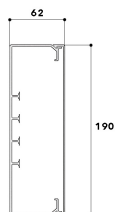

FB 60/200 LGR

Fensterbankkanal 62/190 lichtgrau RAL 7035

Produktbeschreibung

Leitungsführungskanal aus PVC zur Leitungsverlegung an Wand und Decke, bestehend aus komplett übergreifendem Oberteil und Unterteil mit zweireihiger Bodenlochung zur Befestigung und vier Montageprofilen für die Einbaumöglichkeit von Geräteeinbaudosen sowie rastbaren Trennwänden. Pro 2 Meter Lieferlänge sind 4 frei verschiebbare Kabelhalteklammern inklusive.

Stammdaten

Artikel-Nr.	4484
Artikelgruppe	1010 Kunststoffkanalsysteme
Verpackungseinheit	8 m
EAN-Code	4018475200104
Zolltarif-Nr.	39259020

Technische Daten

Gewicht:	2,73 kg
Höhe:	62 mm
Breite:	190 mm
Länge:	2000 mm
Material:	Kunststoff
Farbe:	lichtgrau
RAL:	7035
Anzahl rastbarer Trennstege:	2
Breite Oberteile:	190 mm
Bodenlochung:	Ja
Montage:	schraubbar
Zusatzinformationen:	Unter- und Oberteil