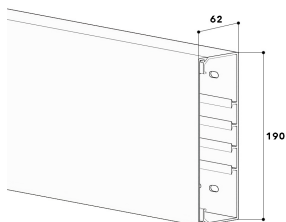

FB 60/200 LGR

Fensterbankkanal 62/190 lichtgrau RAL 7035

Produktbeschreibung

Leitungsführungskanal aus PVC zur Leitungsverlegung an Wand und Decke, bestehend aus komplett übergreifendem Oberteil und Unterteil mit zweireihiger Bodenlochung zur Befestigung und vier Montageprofilen für die Einbaumöglichkeit von Geräteeinbaudosen sowie rastbaren Trennwänden. Pro 2 Meter Lieferlänge sind 4 frei verschiebbare Kabelhalteklammern inklusive.

Stammdaten

Artikel-Nr.	4484
Artikelgruppe	1010 Kunststoffkanalsysteme
Verpackungseinheit	8 m
EAN-Code	4018475200104
Zolltarif-Nr.	39259020

Technische Daten

Gewicht:	2,73 kg
Höhe:	62 mm
Breite:	190 mm
Länge:	2000 mm
Material:	Kunststoff
Farbe:	lichtgrau
RAL:	7035
Anzahl rastbarer Trennstege:	2
Breite Oberteile:	190 mm
Bodenlochung:	Ja
Montage:	schraubbar
Zusatzinformationen:	Unter- und Oberteil