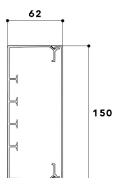

## Produktbeschreibung

Leitungsführungskanal aus PVC zur Leitungsverlegung an Wand und Decke, bestehend aus komplett übergreifendem Oberteil und Unterteil mit zweireihiger Bodenlochung zur Befestigung und vier Montageprofilen für die Einbaumöglichkeit von Geräteeinbaudosen sowie rastbaren Trennwänden. Pro 2 Meter Lieferlänge sind 4 frei verschiebbare Kabelhalteklammern inklusive.

## Stammdaten

Artikel-Nr.	4480
Artikelgruppe	1010 Kunststoffkanalsysteme
Verpackungseinheit	8 m
EAN-Code	4018475044807
Zolltarif-Nr.	39259020

## Technische Daten

Gewicht:	2,2 kg
Höhe:	62 mm
Breite:	150 mm
Länge:	2000 mm
Material:	Kunststoff
Farbe:	lichtgrau
RAL:	7035
Anzahl rastbarer Trennsteg:	2
Breite Oberteile:	150 mm
Bodenlochung:	Ja
Montage:	schraubbar
Zusatzinformationen:	Unter- und Oberteil