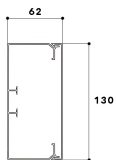

FB 60/130 LGR

Fensterbankkanal 62/130 lichtgrau RAL 7035

Produktbeschreibung

Leitungsführungskanal aus PVC zur Leitungsverlegung an Wand und Decke, bestehend aus komplett übergreifendem Oberteil und Unterteil mit zweireihiger Bodenlochung zur Befestigung und zwei Montageprofilen für die Einbaumöglichkeit von Geräteeinbaudosen sowie rastbaren Trennwänden. Pro 2 Meter Lieferlänge sind 4 frei verschiebbare Kabelhalteklammern inklusive.

Stammdaten

Artikel-Nr.	4465
Artikelgruppe	1010 Kunststoffkanalsysteme
Verpackungseinheit	10 m
EAN-Code	4018475044654
Zolltarif-Nr.	39259020

Technische Daten

Gewicht:	1,85 kg
Höhe:	62 mm
Breite:	130 mm
Länge:	2000 mm
Material:	Kunststoff
Farbe:	lichtgrau
RAL:	7035
Anzahl rastbarer Trennsteg:	1
Breite Oberteile:	130 mm
Bodenlochung:	Ja
Montage:	schraubbar
Zusatzinformationen:	Unter- und Oberteil