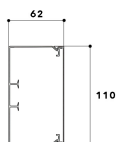

FB 60/110 LGR

Fensterbankkanal 62/110 lichtgrau RAL 7035

Produktbeschreibung

Leitungsführungskanal aus PVC zur Leitungsverlegung an Wand und Decke, bestehend aus komplett übergreifendem Oberteil und Unterteil mit zweireihiger Bodenlochung zur Befestigung und zwei Montageprofilen für die Einbaumöglichkeit von Geräteeinbaudosen sowie rastbaren Trennwänden. Pro 2 Meter Lieferlänge sind 4 frei verschiebbare Kabelhalteklammern inklusive.

Stammdaten

Artikel-Nr.	4460
Artikelgruppe	1010 Kunststoffkanalsysteme
Verpackungseinheit	8 m
EAN-Code	4018475044609
Zolltarif-Nr.	39259020

Technische Daten

Gewicht:	1,3 kg
Höhe:	62 mm
Breite:	110 mm
Länge:	2000 mm
Material:	Kunststoff
Farbe:	lichtgrau
RAL:	7035
Anzahl rastbarer Trennsteg:	1
Breite Oberteile:	110 mm
Bodenlochung:	Ja
Montage:	schraubbar
Zusatzinformationen:	Unter- und Oberteil