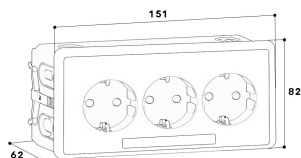

# KSE DIALOG 50/3 RW

Steckdosen Einheit 3-fach reinweiß 9010 Steckklemme, m. Beschriftungsfeld

## Produktbeschreibung

Dreifach Kanal-Steckdose inklusive Einbaudose bodenbefestigt und Beschriftungsfeld 7 x 64 mm. Geeignet für 2 Winkel- oder Flächenstecker, mit erhöhtem Berührungsschutz. Zur Installation in Brüstungskanälen mit zwei Montageschienen und einer Höhe von 60 mm.

## Technische Daten

Gewicht:	0,204 kg
Höhe:	62 mm
Breite:	82 mm
Länge:	151 mm
Material:	Kunststoff
Farbe:	reinweiß
RAL:	9010
Anzahl Geräteeinheiten:	3
Montageart Geräteeinheiten:	schrauben
Montage:	bodenbefestigt
Nennspannung:	250 Volt
max. Strom:	16 Ampere