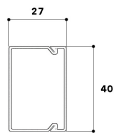

LFG 25/ 40 LGR

Minikanal 25/40 lichtgrau RAL 7035

Produktbeschreibung

Leitungsführungskanal zur Leitungsverlegung an Wand und Decke. Bestehend aus komplett übergreifendem Oberteil und Unterteil mit einreihiger Bodenlochung zur Befestigung.

Stammdaten

Artikel-Nr.	2861
Artikelgruppe	1010 Kunststoffkanalsysteme
Verpackungseinheit	40 m
EAN-Code	4018475028616
Zolltarif-Nr.	39259020

Technische Daten

Gewicht:	0,35 kg
Höhe:	27 mm
Breite:	40 mm
Länge:	2000 mm
Material:	Kunststoff
Farbe:	lichtgrau
RAL:	7035
Breite Oberteile:	40 mm
Bodenlochung:	ja
Montage:	schraubbar
Zusatzinformationen:	Unter- und Oberteil