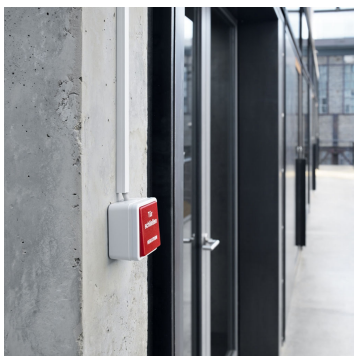

LFG 25/ 25 LGR

Minikanal 25/25 lichtgrau RAL 7035

Produktbeschreibung

Leitungsführungskanal zur Leitungsverlegung an Wand und Decke. Bestehend aus komplett übergreifendem Oberteil und Unterteil mit einreihiger Bodenlochung zur Befestigung.

Stammdaten

Artikel-Nr.	2814
Artikelgruppe	1010 Kunststoffkanalsysteme
Verpackungseinheit	72 m
EAN-Code	4018475205345
Zolltarif-Nr.	39259020

Technische Daten

Gewicht:	0,202 kg
Höhe:	25 mm
Breite:	25 mm
Länge:	2000 mm
Material:	Kunststoff
Farbe:	lichtgrau
RAL:	7035
Breite Oberteile:	25 mm
Bodenlochung:	ja
Montage:	schraubbar
Zusatzinformationen:	Unter- und Oberteil