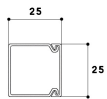

LFG 25/ 25 LGR

Minikanal 25/25 lichtgrau RAL 7035

Produktbeschreibung

Leitungsführungskanal zur Leitungsverlegung an Wand und Decke. Bestehend aus komplett übergreifendem Oberteil und Unterteil mit einreihiger Bodenlochung zur Befestigung.

Stammdaten

Artikel-Nr.	2814
Artikelgruppe	1010 Kunststoffkanalsysteme
Verpackungseinheit	72 m
EAN-Code	4018475205345
Zolltarif-Nr.	39259020

Technische Daten

Gewicht:	0,202 kg
Höhe:	25 mm
Breite:	25 mm
Länge:	2000 mm
Material:	Kunststoff
Farbe:	lichtgrau
RAL:	7035
Breite Oberteile:	25 mm
Bodenlochung:	ja
Montage:	schraubbar
Zusatzinformationen:	Unter- und Oberteil