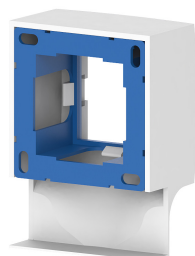

MB DOMINO 10/ 20/1 RW

Modulbox 1-fach reinweiß RAL 9010 für LFG 10/20, Einbau von 45er Geräte

Produktbeschreibung

Aufputzgehäuse mit kanalübergreifender Abdeckung für die frei-positionierbare Montage am Leitungsführungskanal. Zum Geräteeinbau von einem kompakten M45 Einbaugerät.

Stammdaten

Artikel-Nr.	16656
Artikelgruppe	1010 Kunststoffkanalsysteme
Verpackungseinheit	20 Stk
EAN-Code	4018475264120
Zolltarif-Nr.	85381000

Technische Daten

Gewicht:	0,1 kg
Höhe:	94 mm
Breite:	72 mm
Tiefe:	44 mm
Material:	Kunststoff
Farbe:	reinweiß
RAL:	9010
halogenfrei:	Ja
Anzahl Geräteeinheiten:	1
Montageart Geräteeinheiten:	M45 rastend
Montage:	schraubbar