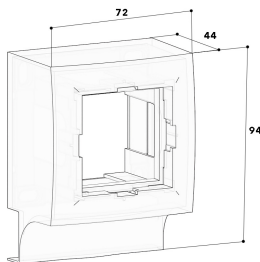

MB DOMINO 10/ 20/1 RW

Modulbox 1-fach reinweiß RAL 9010 für LFG 10/20, Einbau von 45er Geräte

Produktbeschreibung

Aufputzgehäuse mit kanalübergreifender Abdeckung für die frei-positionierbare Montage am Leitungsführungskanal. Zum Geräteeinbau von einem kompakten M45 Einbaugerät.

Stammdaten

Artikel-Nr.	16656
Artikelgruppe	1010 Kunststoffkanalsysteme
Verpackungseinheit	20 Stk
EAN-Code	4018475264120
Zolltarif-Nr.	85381000

Technische Daten

Gewicht:	0,1 kg
Höhe:	94 mm
Breite:	72 mm
Tiefe:	44 mm
Material:	Kunststoff
Farbe:	reinweiß
RAL:	9010
halogenfrei:	Ja
Anzahl Geräteeinheiten:	1
Montageart Geräteeinheiten:	M45 rastend
Montage:	schraubbar