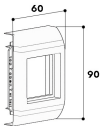

MR DOMINO 90/1 RW

Modulrahmen 1-fach reinweiß RAL 9010 für LFG 90mm breit, 45 mm Gerätemodule

Produktbeschreibung

Einbaurahmen für Leitungsführungskanäle mit einem 90 mm breiten Oberteil zur Installation von einem kompakten M45 Einbaugerät. Bestehend aus Montageträger und Abdeckrahmen.

Stammdaten

Artikel-Nr.	16652
Artikelgruppe	1010 Kunststoffkanalsysteme
Verpackungseinheit	25 Stk
EAN-Code	4018475264083
Zolltarif-Nr.	85381000

Technische Daten

Gewicht:	0,16 kg
Höhe:	90 mm
Breite:	60 mm
Material:	Kunststoff
Farbe:	reinweiß
RAL:	9010
halogenfrei:	Ja
Anzahl Geräteeinheiten:	1
Montageart Geräteeinheiten:	M45 rastend
Montage:	rastbar