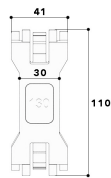

# KHK 130

Kabelhalteklammer B=130 für FB Kanal

## Produktbeschreibung

Kabelhalteklammer für Leitungsführungskanal. Einrastbar im Unterteil des Leitungsführungskanals, frei verschiebar.

## Technische Daten

Gewicht:	0,018 kg
Breite:	110 mm
Material:	Kunststoff
Montage:	rastbar