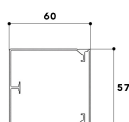

## Produktbeschreibung

Leitungsführungskanal zur Leitungsverlegung an Wand und Decke. Bestehend aus komplett übergreifendem Oberteil und Unterteil mit zweireihiger Bodenlochung zur Befestigung und einer Montageschiene für die Einbaumöglichkeit von einer rastbaren Trennwand. Pro 2 Meter Lieferlänge sind 4 frei verschiebbare Kabelhalteklammern inklusive.

## Stammdaten

|                    |                             |
|--------------------|-----------------------------|
| Artikel-Nr.        | 1495                        |
| Artikelgruppe      | 1010 Kunststoffkanalsysteme |
| Verpackungseinheit | 24 m                        |
| EAN-Code           | 4018475014954               |
| Zolltarif-Nr.      | 39259020                    |

## Technische Daten

|                              |                     |
|------------------------------|---------------------|
| Gewicht:                     | 0,715 kg            |
| Höhe:                        | 60 mm               |
| Breite:                      | 57 mm               |
| Länge:                       | 2000 mm             |
| Material:                    | Kunststoff          |
| Farbe:                       | lichtgrau           |
| RAL:                         | 7035                |
| Anzahl rastbarer Trennstege: | 1                   |
| Breite Oberteile:            | 60 mm               |
| Bodenlochung:                | ja                  |
| Montage:                     | schraubbar          |
| Zusatzinformationen:         | Unter- und Oberteil |