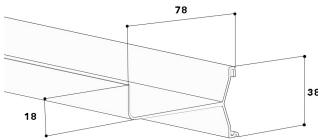

# TRENN 100 EXTRA

Trennwand 100 mm

## Produktbeschreibung

Trennwand zur Montage in Leitungsführungskanälen mit einer Höhe von 100 mm und einer Montageschiene. Für die Installation und Trennung von Leitungen mit unterschiedlichen Spannungsebenen.

## Stammdaten

Artikel-Nr.	1267
Artikelgruppe	1010 Kunststoffkanalsysteme
Verpackungseinheit	30 m
EAN-Code	4018475012677
Zolltarif-Nr.	39259020

## Technische Daten

Gewicht:	0,333 kg
Höhe:	82 mm
Länge:	2000 mm
Material:	Kunststoff
Montage:	rastbar