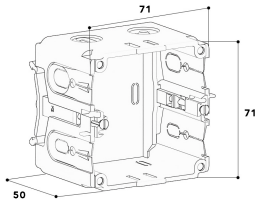

## Produktbeschreibung

Halogenfreie Einbaudose bodenbefestigt zur Aufnahme von einer handelsüblichen Geräteeinheit eines Standardschalterprogrammes. Mit zugentlastungsmöglichen Zuführungsöffnungen für Leitungsdurchmesser von 7-11mm und 11-13mm. Zur Installation in Brüstungskanälen und Leitungsführungskanälen mit zwei Montageschienen und einer Höhe von 60 mm.

## Technische Daten

Gewicht:	0,045 kg
Höhe:	50 mm
Breite:	71 mm
Länge:	71 mm
Material:	Kunststoff
halogenfrei:	ja
Anzahl Geräteeinheiten:	1
Montageart Geräteeinheiten:	schrauben
Montage:	bodenbefestigt