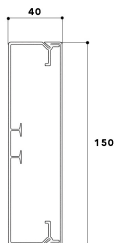

LFG 40/150 RW

Leitungsführungskanal 40/150 reinweiß RAL 9010

Produktbeschreibung

Leitungsführungskanal zur Leitungsverlegung an Wand und Decke. Bestehend aus komplett übergreifendem Oberteil und Unterteil mit zweireihiger Bodenlochung zur Befestigung und zwei Montageprofilen für die Einbaumöglichkeit von Geräteeinbaudosen sowie Trennwänden. Pro 2 Meter Lieferlänge sind 4 Kabelhalteklammern inklusive.

Stammdaten

Artikel-Nr.	11810
Artikelgruppe	1010 Kunststoffkanalsysteme
Verpackungseinheit	12 m
EAN-Code	4018475253995
Zolltarif-Nr.	39259020

Technische Daten

Gewicht:	1,7 kg
Höhe:	40 mm
Breite:	150 mm
Länge:	2000 mm
Material:	Kunststoff
Farbe:	reinweiß
RAL:	9010
Anzahl rastbarer Trennstufe:	1
Breite Oberteile:	150 mm
Bodenlochung:	ja
Montage:	schraubbar
Zusatzinformationen:	Unter- und Oberteil