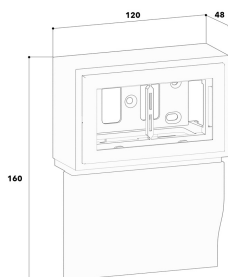

# 4D D2H 20/80 RW

2-fach Leerdose horizontal M45 reinweiß RAL 9010

## Produktbeschreibung

Geräteträger für den 4D Sockelleistenkanal, zum Geräteeinbau von zwei kompakten M45 Einbaugeräten (z. B. Steckdose, Datendose, Antennensteckdose, USB-Ladesteckdose, Schalter). Geräteträger mit Übergangsabdeckung zur Sockelleiste und Trägerprofil inklusive Befestigungsmaterial zum Verschrauben oberhalb des Sockelleistenkanal-Unterteils.

## Technische Daten

Gewicht:	0,146 kg
Höhe:	160 mm
Breite:	120 mm
Tiefe:	48 mm
Material:	Kunststoff
Farbe:	reinweiß
RAL:	9010
halogenfrei:	Ja
Anzahl Geräteeinheiten:	2
Montageart Geräteeinheiten:	M45 rastend
Montage:	schraubbar
Zusatzinformationen:	Hinweis: Die Oberteile der Sockelleistenkanäle lassen sich seitlich unter die Übergangsabdeckung des Geräteträgers schieben, wodurch die Übergangsabdeckung des Geräteträgers eine schnittkaschierende Funktion für die Oberteile der Sockelleistenkanäle leistet.