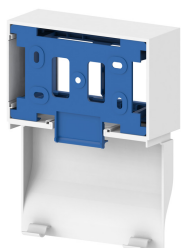

# 4D D2H 20/80 RW

2-fach Leerdose horizontal M45 reinweiß RAL 9010

## Produktbeschreibung

Geräteträger für den 4D Sockelleistenkanal, zum Geräteeinbau von zwei kompakten M45 Einbaugeräten (z. B. Steckdose, Datendose, Antennensteckdose, USB-Ladesteckdose, Schalter). Geräteträger mit Übergangsabdeckung zur Sockelleiste und Trägerprofil inklusive Befestigungsmaterial zum Verschrauben oberhalb des Sockelleistenkanal-Unterteils.

## Technische Daten

Gewicht:	0,146 kg
Höhe:	160 mm
Breite:	120 mm
Tiefe:	48 mm
Material:	Kunststoff
Farbe:	reinweiß
RAL:	9010
halogenfrei:	Ja
Anzahl Geräteeinheiten:	2
Montageart Geräteeinheiten:	M45 rastend
Montage:	schraubbar
Zusatzinformationen:	Hinweis: Die Oberteile der Sockelleistenkanäle lassen sich seitlich unter die Übergangsabdeckung des Geräteträgers schieben, wodurch die Übergangsabdeckung des Geräteträgers eine schnittkaschierende Funktion für die Oberteile der Sockelleistenkanäle leistet.