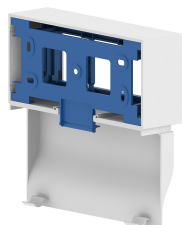

4D D3H 20/80 RW

3-fach Leerdose horizontal M45 reinweiß RAL 9010

Produktbeschreibung

Geräteträger für den 4D Sockelleistenkanal, zum Geräteeinbau von drei kompakten M45 Einbaugeräten (z. B. Steckdose, Datendose, Antennensteckdose, USB-Ladesteckdose, Schalter). Geräteträger mit Übergangsabdeckung zur Sockelleiste und Trägerprofil inklusive Befestigungsmaterial zum Verschrauben oberhalb des Sockelleistenkanal-Unterteils.

Stammdaten

Artikel-Nr.	114307
Artikelgruppe	1010 Kunststoffkanalsysteme
Verpackungseinheit	1 Stk
EAN-Code	4018475342507
Zolltarif-Nr.	39259020

Technische Daten

Gewicht:	0,164 kg
Höhe:	160 mm
Breite:	165 mm
Tiefe:	48 mm
Material:	Kunststoff
Farbe:	reinweiß
RAL:	9010
halogenfrei:	Ja
Anzahl Geräteeinheiten:	3
Montageart Geräteeinheiten:	M45 rastend
Montage:	schraubbar
Zusatzinformationen:	Hinweis: Die Oberteile der Sockelleistenkanäle lassen sich seitlich unter die Übergangsabdeckung des Geräteträgers schieben, wodurch die Übergangsabdeckung des Geräteträgers eine schnittkaschierende Funktion für die Oberteile der Sockelleistenkanäle leistet.