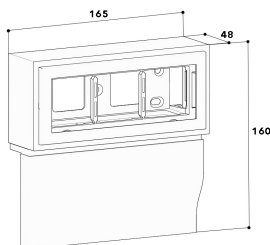

4D D3H 20/80 RW

3-fach Leerdose horizontal M45 reinweiß RAL 9010

Produktbeschreibung

Geräteträger für den 4D Sockelleistenkanal, zum Geräteeinbau von drei kompakten M45 Einbaugeräten (z. B. Steckdose, Datendose, Antennensteckdose, USB-Ladesteckdose, Schalter). Geräteträger mit Übergangsabdeckung zur Sockelleiste und Trägerprofil inklusive Befestigungsmaterial zum Verschrauben oberhalb des Sockelleistenkanal-Unterteils.

Stammdaten

Artikel-Nr.	114307
Artikelgruppe	1010 Kunststoffkanalsysteme
Verpackungseinheit	1 Stk
EAN-Code	4018475342507
Zolltarif-Nr.	39259020

Technische Daten

Gewicht:	0,164 kg
Höhe:	160 mm
Breite:	165 mm
Tiefe:	48 mm
Material:	Kunststoff
Farbe:	reinweiß
RAL:	9010
halogenfrei:	Ja
Anzahl Geräteeinheiten:	3
Montageart Geräteeinheiten:	M45 rastend
Montage:	schraubbar
Zusatzinformationen:	Hinweis: Die Oberteile der Sockelleistenkanäle lassen sich seitlich unter die Übergangsabdeckung des Geräteträgers schieben, wodurch die Übergangsabdeckung des Geräteträgers eine schnittkaschierende Funktion für die Oberteile der Sockelleistenkanäle leistet.