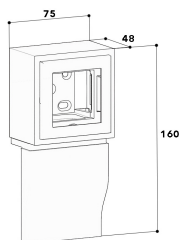

4D D1 20/80 RW

1-fach Leerdose M45 reinweiß RAL 9010

Produktbeschreibung

Geräteträger für den 4D Sockelleistenkanal, zum Geräteeinbau von einem kompakten M45 Einbaugerät (z. B. Steckdose, Datendose, Antennensteckdose, USB-Ladesteckdose, Schalter). Geräteträger mit Übergangsabdeckung zur Sockelleiste und Trägerprofil inklusive Befestigungsmaterial zum Verschrauben oberhalb des Sockelleistenkanal-Unterteils.

Stammdaten

Artikel-Nr.	114305
Artikelgruppe	1010 Kunststoffkanalsysteme
Verpackungseinheit	1 Stk
EAN-Code	4018475342484
Zolltarif-Nr.	39259020

Technische Daten

Gewicht:	0,093 kg
Höhe:	160 mm
Breite:	75 mm
Tiefe:	48 mm
Material:	Kunststoff
Farbe:	reinweiß
RAL:	9010
halogenfrei:	Ja
Anzahl Geräteeinheiten:	1
Montageart Geräteeinheiten:	M45 rastend
Montage:	schraubbar
Zusatzinformationen:	Hinweis: Die Oberteile der Sockelleistenkanäle lassen sich seitlich unter die Übergangsabdeckung des Geräteträgers schieben, wodurch die Übergangsabdeckung des Geräteträgers eine schnittkaschierende Funktion für die Oberteile der Sockelleistenkanäle leistet.