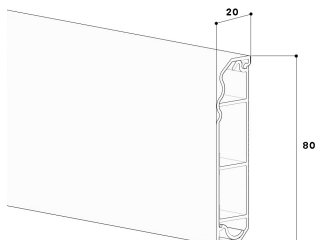

4D 20/80 BERLIN RW

Sockelleistenkanal 20/80 Berliner Profil reinweiß RAL 9010

Produktbeschreibung

Sockelleistenkanal Berliner Profil aus Kunststoff zur Leitungsverlegung an der Wand, bestehend aus einem Unterteil mit zweireihiger Bodenlochung zum Verschrauben und drei getrennten Kammern zur Leitungsverlegung/-separierung sowie einem komplett übergreifenden Oberteil zum Aufrasten auf das Unterteil. Der Abstand vom Fußboden bis zur ersten Belegungskammer beträgt 11 mm.

Stammdaten

Artikel-Nr.	114001
Artikelgruppe	1010 Kunststoffkanalsysteme
Verpackungseinheit	28 m
EAN-Code	4018475342101
Zolltarif-Nr.	39259020

Technische Daten

Gewicht:	0,64 kg
Höhe:	20 mm
Breite:	80 mm
Länge:	2000 mm
Material:	Kunststoff
Farbe:	reinweiß
RAL:	9010
Anzahl fester Trennstege:	2
Bodenlochung:	Ja
Zusatzinformationen:	Unter- und Oberteil, Unterteil mit Bodenlochung