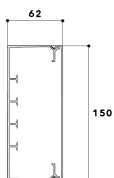

FB 60/150 RW

Fensterbankkanal 62/150 reinweiß RAL 9010

Produktbeschreibung

Leitungsführungskanal aus PVC zur Leitungsverlegung an Wand und Decke, bestehend aus komplett übergreifendem Oberteil und Unterteil mit zweireihiger Bodenlochung zur Befestigung und vier Montageprofile für die Einbaumöglichkeit von Geräteeinbaudosen sowie rastbaren Trennwänden. Pro 2 Meter Lieferlänge sind 4 frei verschiebbare Kabelhalteklammern inklusive.

Stammdaten

Artikel-Nr.	11035
Artikelgruppe	1010 Kunststoffkanalsysteme
Verpackungseinheit	8 m
EAN-Code	4018475253452
Zolltarif-Nr.	39259020

Technische Daten

Gewicht:	2,2 kg
Höhe:	62 mm
Breite:	150 mm
Länge:	2000 mm
Material:	Kunststoff
Farbe:	reinweiß
RAL:	9010
Anzahl rastbarer Trennsteg:	2
Breite Oberteile:	150 mm
Bodenlochung:	Ja
Montage:	schraubbar
Zusatzinformationen:	Unter- und Oberteil