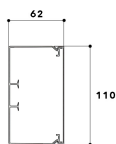

## Produktbeschreibung

Leitungsführungskanal aus PVC zur Leitungsverlegung an Wand und Decke, bestehend aus komplett übergreifendem Oberteil und Unterteil mit zweireihiger Bodenlochung zur Befestigung und zwei Montageschienen für die Einbaumöglichkeit von Geräteeinbaudosen sowie rastbaren Trennwänden. Pro 2 Meter Lieferlänge sind 4 frei verschiebbare Kabelhalteklammern inklusive.

## Stammdaten

Artikel-Nr.	1045
Artikelgruppe	1010 Kunststoffkanalsysteme
Verpackungseinheit	8 m
EAN-Code	4018475010451
Zolltarif-Nr.	39259020

## Technische Daten

Gewicht:	1,3 kg
Höhe:	62 mm
Breite:	110 mm
Länge:	2000 mm
Material:	Kunststoff
Farbe:	braun
RAL:	8014
Anzahl rastbarer Trennsteg:	1
Breite Oberteile:	110 mm
Bodenlochung:	Ja
Montage:	schraubbar
Zusatzinformationen:	Unter- und Oberteil