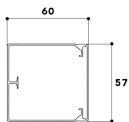

LFG 60/ 60 BR

Leitungsführungskanal 60/60 braun RAL 8014

Produktbeschreibung

Leitungsführungskanal zur Leitungsverlegung an Wand und Decke. Bestehend aus komplett übergreifendem Oberteil und Unterteil mit zweireihiger Bodenlochung zur Befestigung und einer Montagewiseite für die Einbaumöglichkeit von einer rastbaren Trennwand. Pro 2 Meter Lieferlänge sind 4 frei verschiebbare Kabelhalteklammern inklusive.

Stammdaten

Artikel-Nr.	1043
Artikelgruppe	1010 Kunststoffkanalsysteme
Verpackungseinheit	24 m
EAN-Code	4018475010437
Zolltarif-Nr.	39259020

Technische Daten

Gewicht:	0,715 kg
Höhe:	60 mm
Breite:	57 mm
Länge:	2000 mm
Material:	Kunststoff
Farbe:	braun
RAL:	8014
Anzahl rastbarer Trennstege:	1
Breite Oberteile:	60 mm
Bodenlochung:	ja
Montage:	schraubbar
Zusatzinformationen:	Unter- und Oberteil